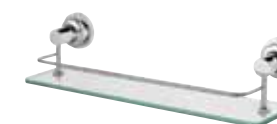

Porta-Shampoo com Proteção
2052 (400 mm)
Disponível com saboneteira 2053 (450 mm)

Sistema de acionamento 1/4 volta com pastilha cerâmica
- Pressão estática mínima: 2 mca
- Opção de cor: cromado