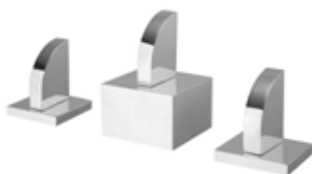

Misturador de Bidê
1896