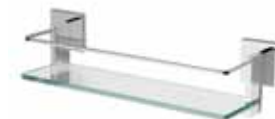

Misturador Lavatório Balcão  
1880

Torneira Lavatório Parede  
1201

Cabide 2040

Prateleira 2050  
(350 mm)

Porta-Shampoo com  
Saboneteira 2051 (435 mm)

Misturador Lavatório Parede  
1881

Porta-Shampoo c Proteção  
2052 (350 mm)