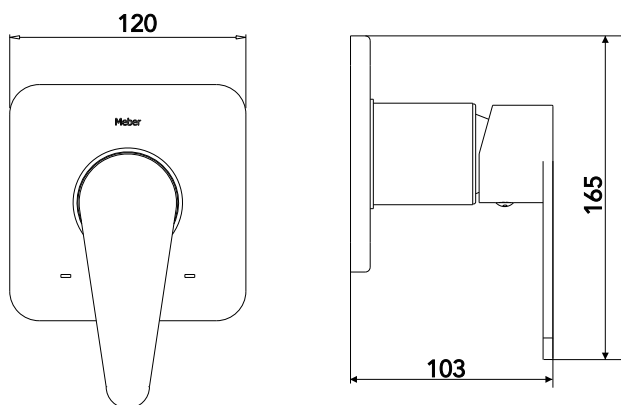

### DIMENSIONAL

POS	CÓDIGO	DENOMINAÇÃO
1	27210	CHAVE ALLEN 2,5MM
2	27218.49	ARRUELA DE ACABAMENTO MONOC CHUVEIRO - PRETO MATTE
3	27217.49	CAPA DE ACABAMENTO MONOC CHUVEIRO 2997 - PRETO MATTE